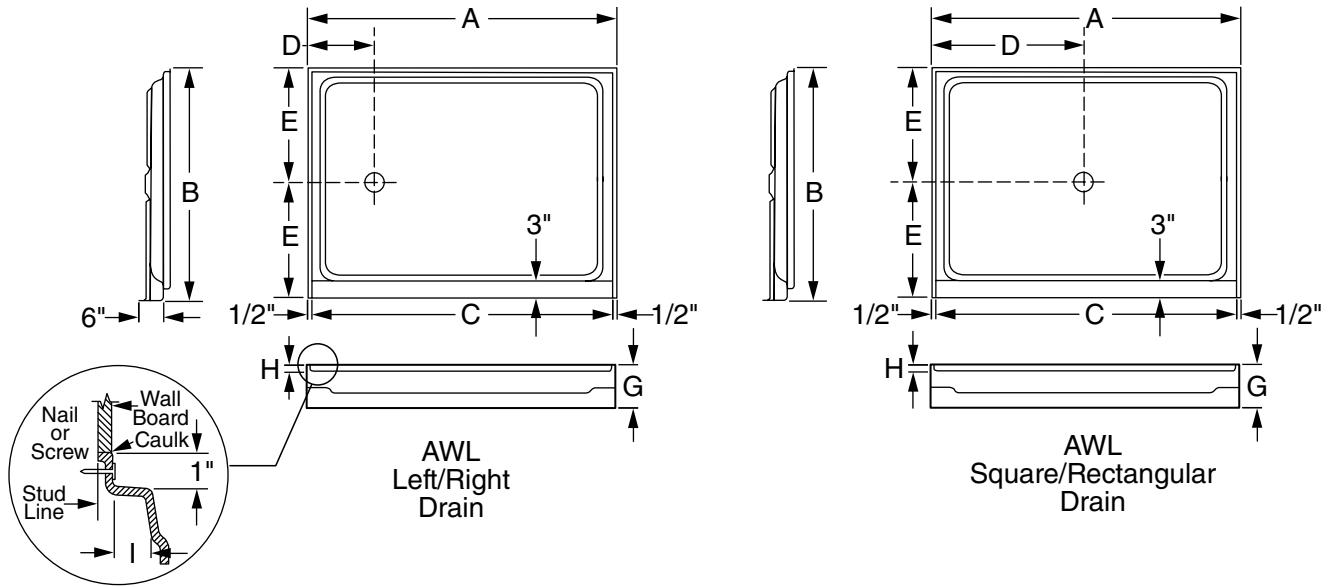

DURABLE, HIGH-GLOSS SHOWER RECEPTORS

- AWL3232N
- AWL3434N
- AWL3636N
- AWL4234N
- AWL4832N
- AWL4834N
- AWL6030L
- AWL6030R
- AWL6032NC
- AWL6032L
- AWL6032R
- AWL6034NC
- AWLC3636N
- AWLC3838N

Product Features:

- One-piece
- Co-extruded acrylic construction
- Textured bottom
- Illustrated installation instructions included
- Available in white, bone, and biscuit
- Drain assembly included

SEE REVERSE FOR ROUGHING-IN DIMENSIONS

ACRYLIC SHOWER BASE

Dimensions in Inches

MODEL	A	B	C	D	E	F	G	H	I
AWL3232N	32	32	31	16	16	16	7.25	1	2
AWL3434N	34	34	33	17	17	17	7.25	1	2
AWL3636N	36	36	35	18	18	18	7.25	1	1.5
AWL4234N	42	34	41	21	17	17	7.25	1	2
AWL4832N	48	32	47	24	16	16	7.25	1	2
AWL4834N	48	34	47	24	17	17	7.25	1	1.5
AWL6030L	60	30	59	8	15	15	7.25	1	2
AWL6030R	60	30	59	8	15	15	7.25	1	2
AWL6032NC	60	32	59	30	15	15	7.25	1	2
AWL6032L	60	32	59	8	16	16	7.25	1	2
AWL6032R	60	32	59	8	16	16	7.25	1	2
AWL6034NC	60	34	59	16.75	17.25	17.25	7.25	1	2
AWLC3636N	36	36	15	15	N/A	N/A	7.25	1	2
AWLC3838N	38	38	14.5	14.5	N/A	N/A	7.25	1	1.5

Dimensions in Millimeters

MODEL	A	B	C	D	E	F	G	H	I
AWL3232N	813	813	787	406	406	406	184	25	51
AWL3434N	864	864	838	432	432	432	184	25	51
AWL3636N	914	914	889	457	457	457	184	25	38
AWL4234N	1067	864	1041	533	432	432	184	25	51
AWL4832N	1219	813	1194	610	406	406	184	25	51
AWL4834N	1219	864	1194	610	432	432	184	25	38
AWL6030L	1524	762	1499	203	381	381	184	25	51
AWL6030R	1524	762	1499	203	381	381	184	25	51
AWL6032NC	1524	813	1499	762	381	381	184	25	51
AWL6032L	1524	813	1499	203	406	406	184	25	51
AWL6032R	1524	813	1499	203	406	406	184	25	51
AWL6034NC	1524	864	1499	425	438	438	184	25	51
AWLC3636N	914	914	381	381	N/A	N/A	184	13	51
AWLC3838N	965	965	368	368	N/A	N/A	184	13	38